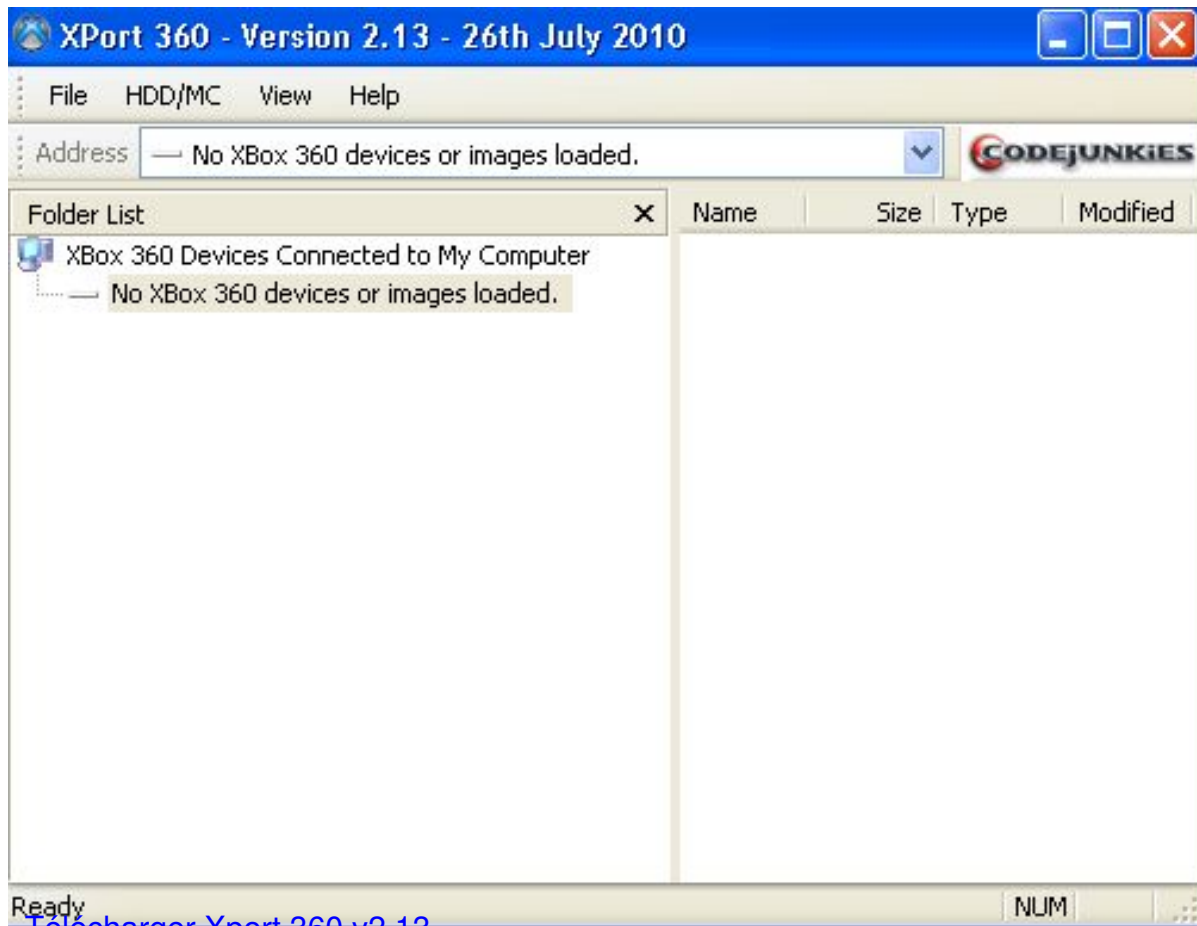

Voici une nouvelle version de **Xport 360** qui prend en compte les disque dur [250 Go](#) . **Xport 360 v2.13**

est un logiciel qui vous permet d'explorer votre **disque dur xbox 360**

associé a un

[cable](#)
[de](#)
[transfert](#)

.Avec xport vous pouvez charger directement dans votre disque dur sauvegarde et jeux pour [consoles](#)
[hack jtag](#)

,
[console flashée](#)

ou non.

Description :

- Support des disques dur 250 Go
- Drivers Vista x64 bits pour la lecture de cartes mémoire dans vista 64
- Fonction Undelete ajoutée